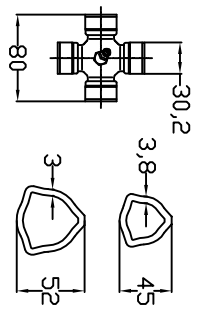

TIPO-TYPE
 Typ

BS

CLIENTE-CUSTOMER-CLIENT-KUNDE

DANI-TECH A/S -DK-

RIF.CLIENTE-CUSTOMER REF.-REF.CLIENT-BEZUG KUNDE

ORIGINE

MODIFICHE-MODIFICATIONS-ÄNDERUNGEN-MODIFICACIONES

POTENZA : 47 Cv (540 g/min)

NOTE :

COPPIA : 620 Nm (540 g/min)

CODICE C.E.D.
 BSN121CEA60A60

DATA
 26/06/13

VISTO